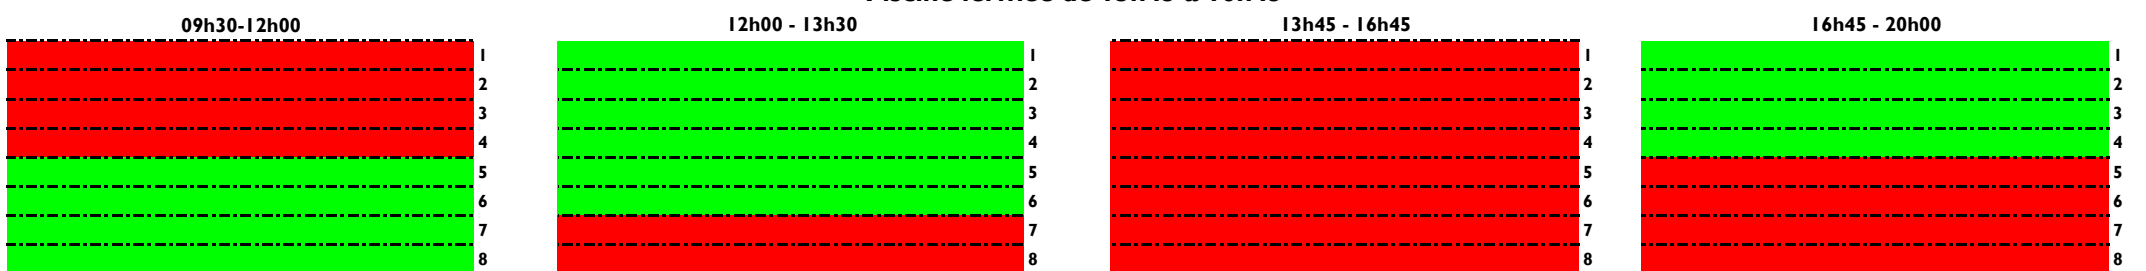

CONFIGURATION BASSIN DE 25M

public réservé scolaires et/ou clubs

Lundi

Piscine fermée de 13h45 à 16h45

MARDI

Piscine fermée de 13h45 à 16h45

MERCREDI

JEUDI

Piscine fermée de 13h45 à 16h45

VENDREDI

Piscine fermée de 13h45 à 16h45

SAMEDI

DIMANCHE