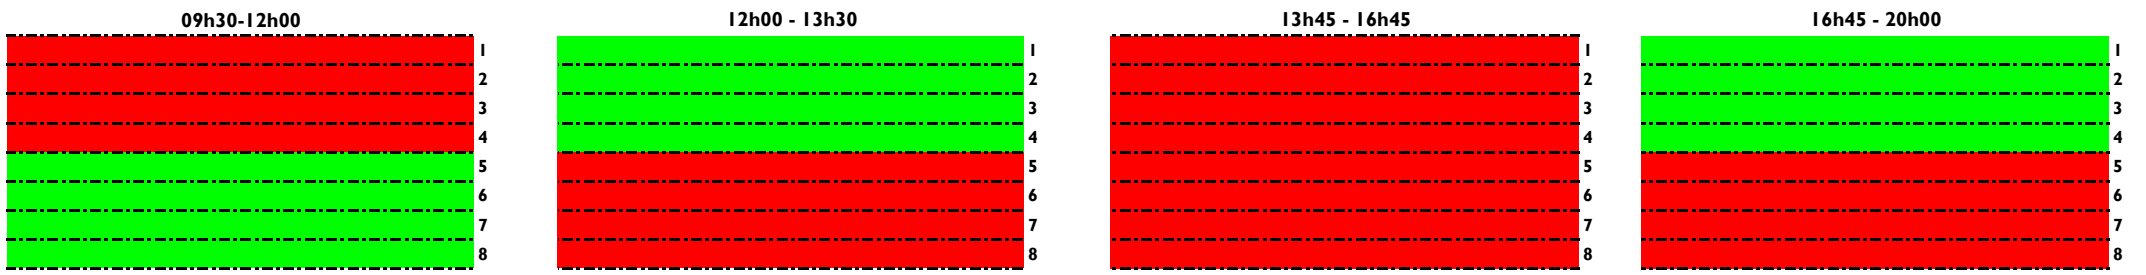

CONFIGURATION BASSIN DE 25M

public réservé scolaires et/ou clubs

Lundi

Piscine fermée de 13h45 à 16h45

MARDI

Piscine fermée de 13h45 à 16h45

MERCREDI

JEUDI

Piscine fermée de 13h45 à 16h45

VENDREDI

Piscine fermée de 13h45 à 16h45

SAMEDI

DIMANCHE