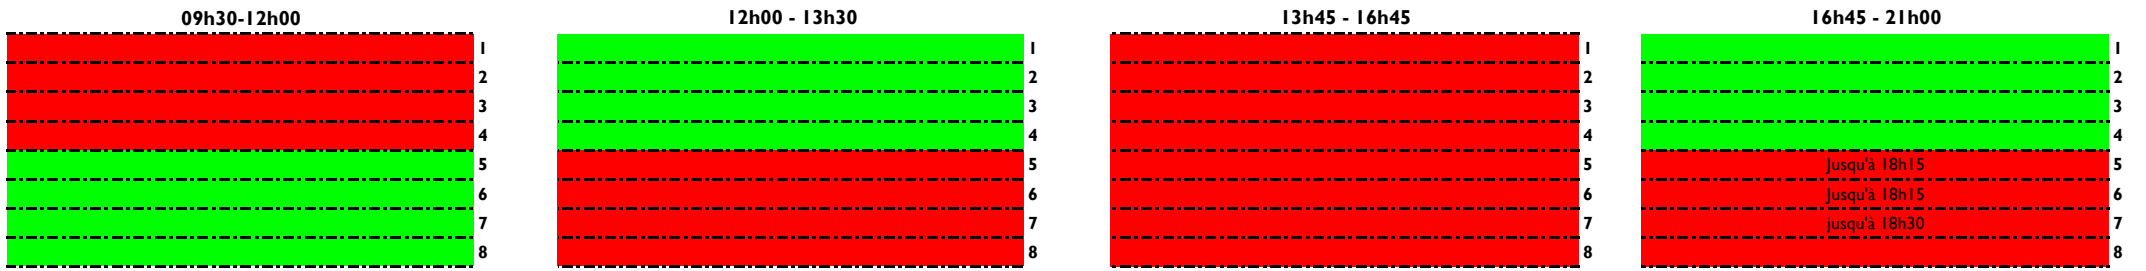

CONFIGURATION BASSIN DE 25M

public réservé scolaires et/ou clubs

Lundi

Piscine fermée de 13h45 à 16h45

MARDI

Piscine fermée de 13h45 à 16h45

MERCREDI

JEUDI

Piscine fermée de 13h45 à 16h45

VENDREDI

Piscine fermée de 13h45 à 16h45

SAMEDI

DIMANCHE