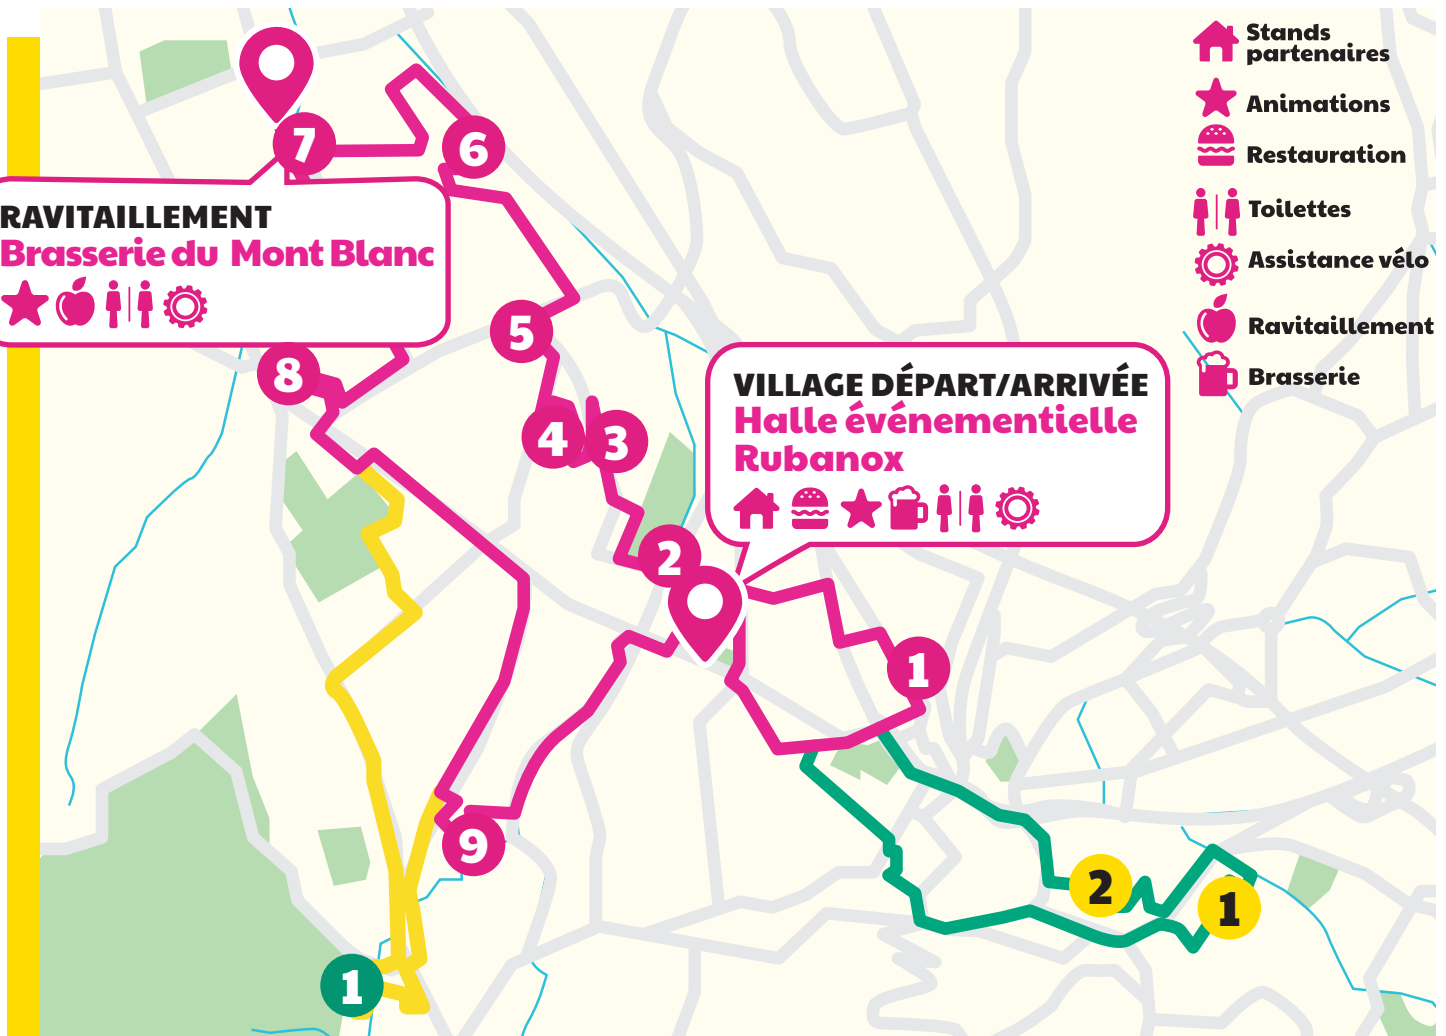

VÉLO TOUR

GRAND CHAMBÉRY

16 JUIN 2024

- Stands partenaires
- Animations
- Restauration
- Toilettes
- Assistance vélo
- Ravitaillement
- Brasserie

RAVITAILLEMENT

Brasserie du Mont Blanc

VILLAGE DÉPART/ARRIVÉE

Halle événementielle Rubanox

VELOTOUR.FR

Départ-Arrivée

Halle événementielle Rubanox

Boucle principale 15,5 km

1. Parking gare de Chambéry - EFFIA
2. Dépôt de bus Synchro Bus
3. Groupama Académie
4. Centre Technique Municipal - Ville de Chambéry

5. Le Phare - Grand Chambéry

6. Savoie Déchets - Usine d'incinération des ordures ménagères - UIOM

7. Brasserie Distillerie du Mont Blanc

8. AFPA - Centre de Chambéry

9. APAJH Savoie

Boucle optionnelle 1 + 4,5 km

1. Lycée polyvalent Gaspard Monge

2. Lycée du Bocage

Boucle optionnelle 2 + 2,5 km

1. Institut National de Jeunes Sourds